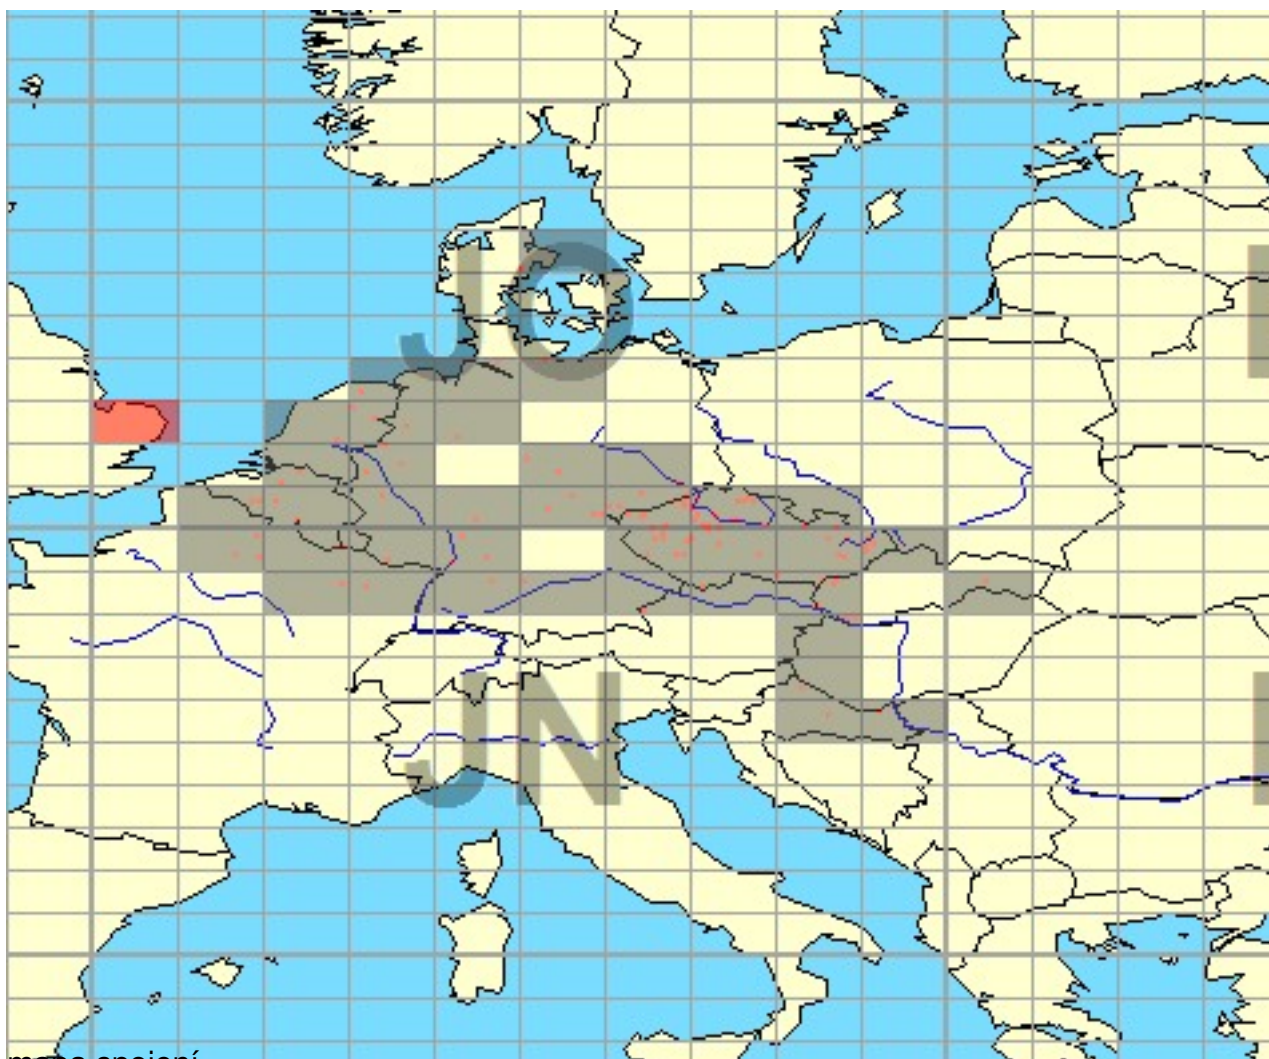

Provozní aktiv 3/2008

Napsal uživatel Michal, OK1WMR
Neděle, 16 Březen 2008 17:14

Po dobrodružném I. Subregionálu jsme se těšili "klidný" provozní aktiv na VKV. Počasí bylo, alespoň v sobotu, nádherné. Postavili jsme náš 14m vysoký stožár s 17el. M². Během závodu jsme navázali

11

2

S

pojení a nejdelší bylo se stanicí

G0KPW

na vzdálenost

813

km a dosáhli tedy celkového počtu

32 471

bodů.

Značka: **OK1KVK** Závod: Provozní aktiv na VKV - 16. 3. 2008 Pásmo: 144 MHz

Spojení: 112

WWLs: 40

AVG-km: 289.9

ODX: G0KPW - JO02RF - 813 km

Body celkem:

32 471

(1km=1bod)

Provozní aktiv 3/2008

Napsal uživatel Michal, OK1WMR
Neděle, 16 Březen 2008 17:14

mapa spojení Operátoři: Michal OK1WMR, Kuba

Vybavení:ANT: 17el. M²

RIG: PA 2xGI7b Fotky:

Provozní aktiv 3/2008