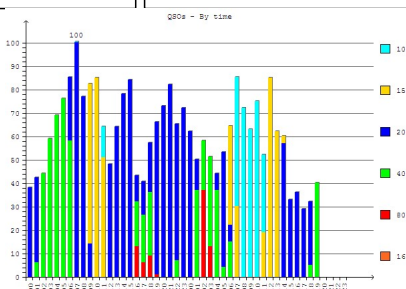

BAND	QSO	DUP	PFX	P
160	0	0	0	0
80				
79	0	12	169	2.14
40				
582	0	256		
1633	2.81			
20				
1282	0	422	2362	1.84
15				
445	0	100	632	1.42
10				
311	0	33	359	
1.15				
TOTAL	2700	0	823	515

. Celkový výsledek: **4 242 565** bodů .